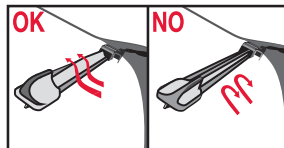

SE

Flat Blades