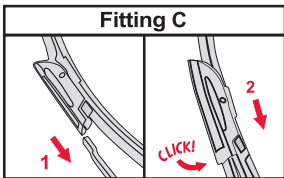

SPAZZOLE FLAT: SOSTITUZIONE OE

SPAZZOLE FLAT: INSTALLAZIONE POSTERIORE