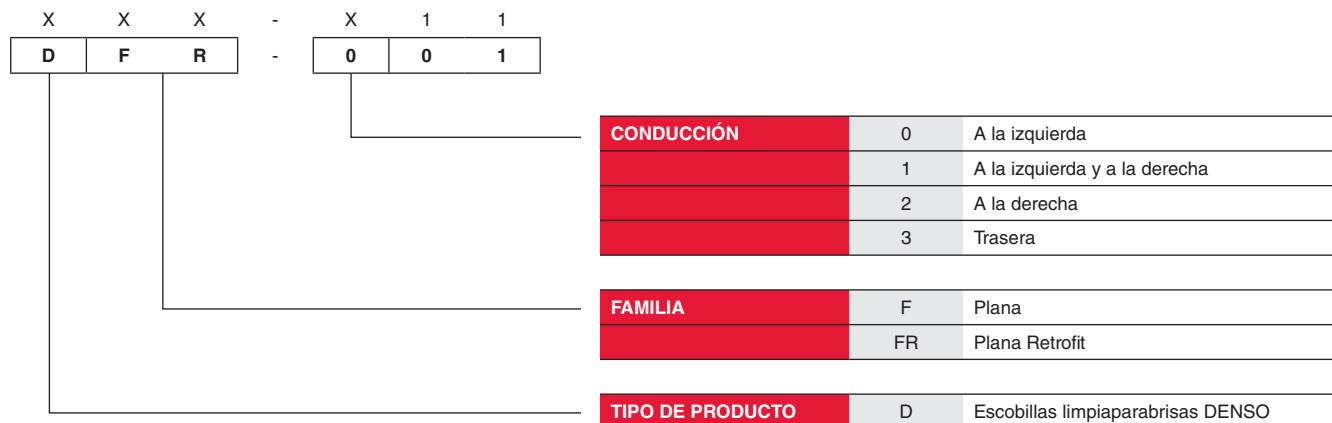

E

Significado de la referencia de la escobilla limpiaparabrisas

Escobillas planas