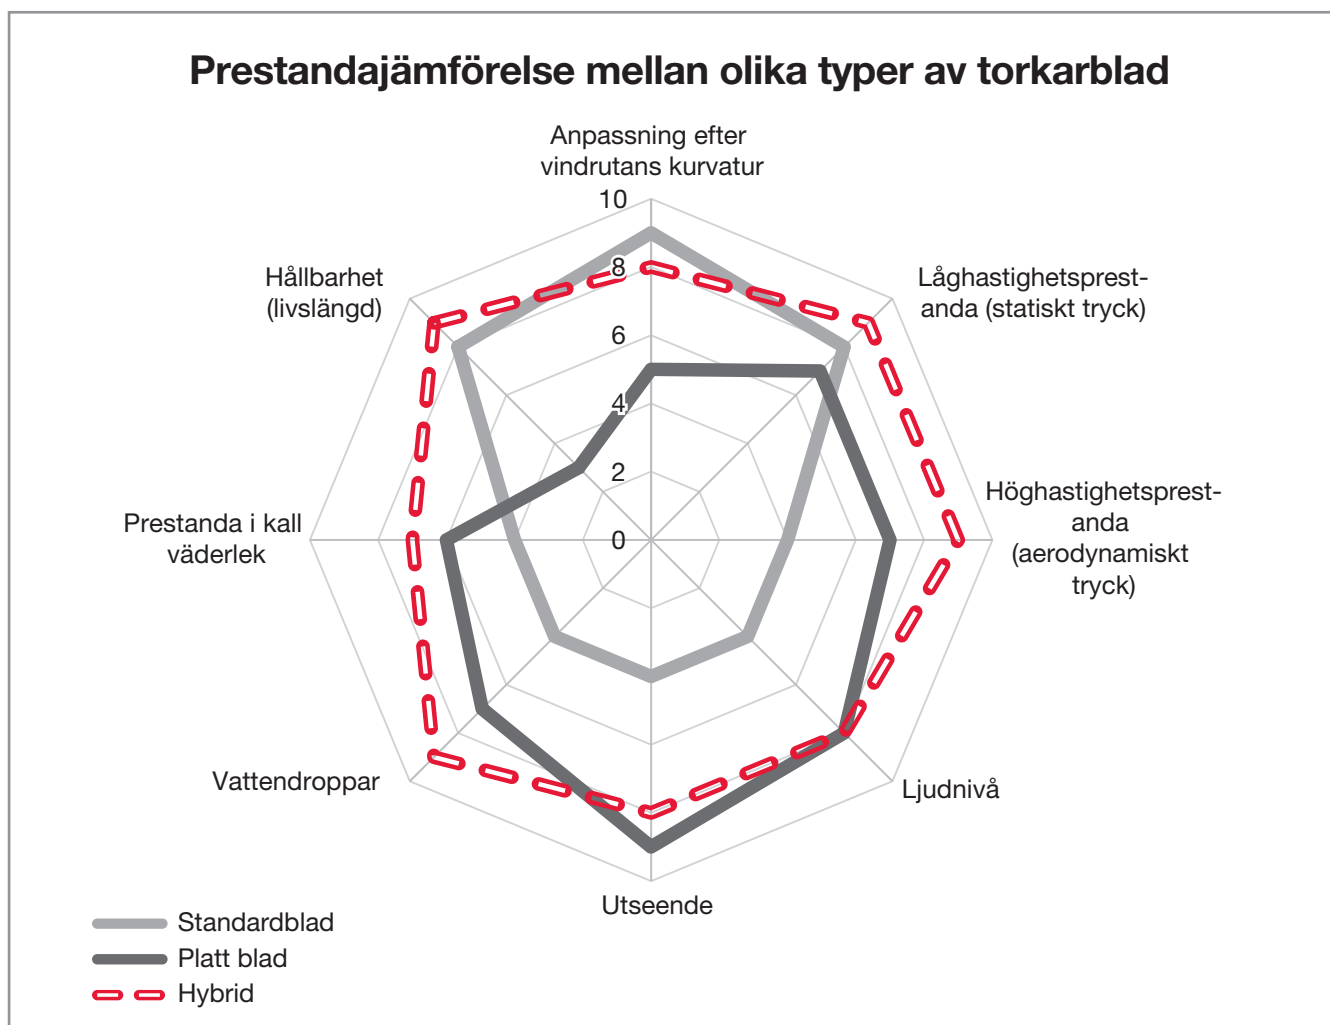

- > **Anpassning efter vindrutans kurvatur:** Passar bladet både för mycket platta och mycket böjda vindrutor? Det här är viktigt på eftermarknaden och för att säkerställa ett enhetligt utbud.
- > **Låghastighetsprestanda (statiskt tryck):** Det här tillhandahåller den inledande prestandaparametern
- > **Höghastighetsprestanda (aerodynamiskt tryck):** Viktigt när det gäller bilarna i premiumsegmentet och för bilar som ofta körs på motorväg
- > **Ljudnivå:** Låter bladen mycket vid användning?
- > **Vattendroppar:** Faller mycket vattendroppar på vindrutan från bladet efter torkning?

- > **Prestanda i kall väderlek:** Speciellt viktigt i områden med kallt vinterklimat.
- > **Dammbeständighet och hållbarhet (livslängd):** De vanligaste orsakerna till att torkarblad slits ut i förtid är torkning med torr vindruta, sandkorn och UV-strålning – men gummiblandningen och bladkonstruktionen kan optimeras för att förbättra bladets egenskaper
- > **Utseende:** Moderna, snygga konstruktioner ger bilen ett elegantare utseende

I nedanstående diagram jämförs prestandan hos de olika typerna av torkarblad från DENSO baserat på de aktuella prestandaparametrarna. Hybridbladen kombinerar de bästa egenskaperna hos standardblad och platta blad.