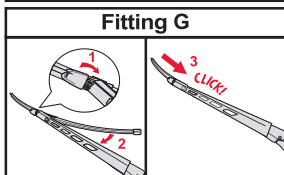

RU

Бескаркасные щетки стеклоочистителя

КОМПЛЕКТ БЕСКАРКАСНЫХ ЩЕТОК С ОРИГИНАЛЬНЫМ КРЕПЛЕНИЕМ

БЕСКАРКАСНЫЕ ЩЕТКИ С КРЕПЛЕНИЕМ ПОД КРЮК (УНИВЕРСАЛЬНЫЕ)