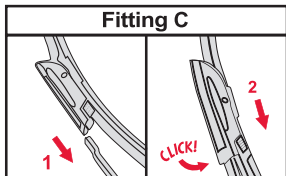

RU

Бескаркасные щетки стеклоочистителя

КОМПЛЕКТ БЕСКАРКАСНЫХ ЩЕТОК С ОРИГИНАЛЬНЫМ КРЕПЛЕНИЕМ

БЕСКАРКАСНЫЕ ЩЕТКИ С КРЕПЛЕНИЕМ ПОД КРЮК (УНИВЕРСАЛЬНЫЕ)