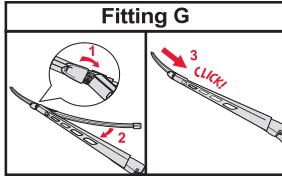

SPAZZOLE FLAT: SOSTITUZIONE OE

SPAZZOLE FLAT: INSTALLAZIONE POSTERIORE