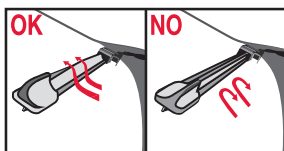

PL

Wycieraczki płaskie