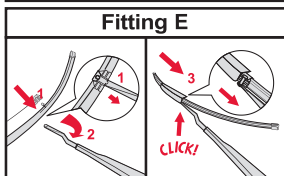

RU

Бескаркасные щетки стеклоочистителя

КОМПЛЕКТ БЕСКАРКАСНЫХ ЩЕТОК С ОРИГИНАЛЬНЫМ КРЕПЛЕНИЕМ

БЕСКАРКАСНЫЕ ЩЕТКИ С КРЕПЛЕНИЕМ ПОД КРЮК (УНИВЕРСАЛЬНЫЕ)