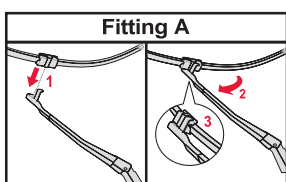

WYCIERACZKI PŁASKIE PAKOWANE W KOMPLETY

WYCIERACZKI PŁASKIE PAKOWANE POJEDYNCZO