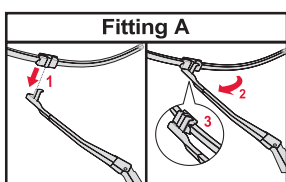

RU

Бескаркасные щетки стеклоочистителя

КОМПЛЕКТ БЕСКАРКАСНЫХ ЩЕТОК С ОРИГИНАЛЬНЫМ КРЕПЛЕНИЕМ

БЕСКАРКАСНЫЕ ЩЕТКИ С КРЕПЛЕНИЕМ ПОД КРЮК (УНИВЕРСАЛЬНЫЕ)