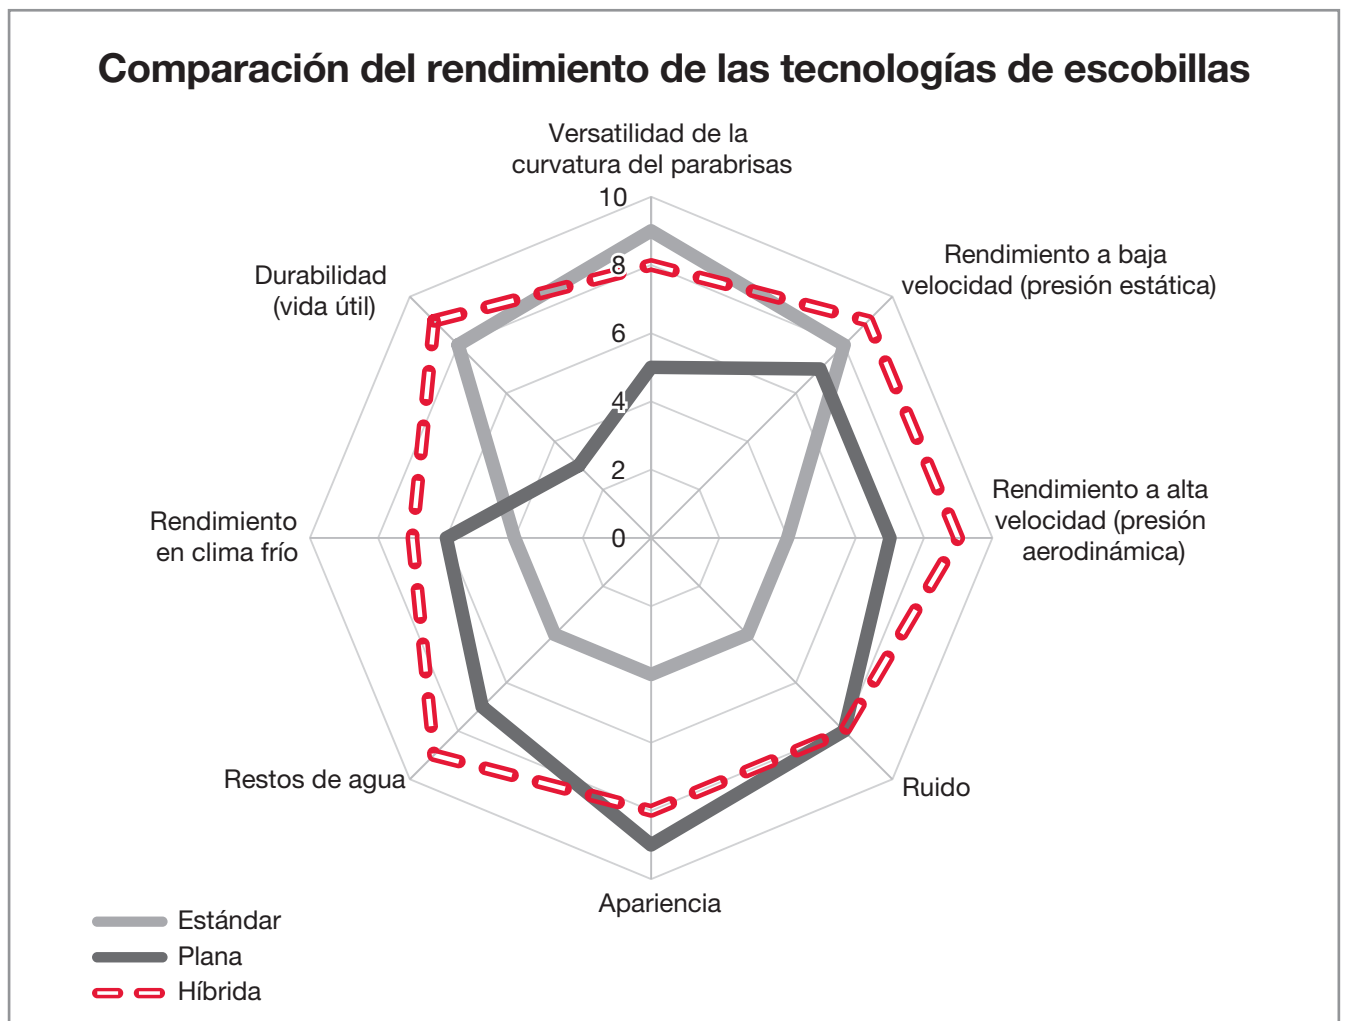

Escobillas planas: diseño inteligente para un contacto uniforme en cualquier parabrisas. Las escobillas limpiaparabrisas planas de DENSO proporcionan un rendimiento duradero y sin rayas en todo tipo de condiciones climatológicas. Además, puede ofrecer a sus clientes una opción de sustitución para las escobillas estándar por escobillas planas de elegante diseño y superiores prestaciones, gracias a nuestra gama de escobillas planas Retrofit.

Escobillas híbridas: una tecnología de limpieza verdaderamente avanzada desarrollada por DENSO según las especificaciones de los fabricantes de piezas originales y que combina un resultado excepcional con un diseño elegante e integrado. También podrá beneficiarse de nuestra gama de escobillas híbridas Retrofit. Esta gama abarca cientos de aplicaciones clave y permite a sus clientes actualizar las escobillas estándar y pasar a las escobillas limpiaparabrisas híbridas, de alto rendimiento.

E

Comparación de las tecnologías de Escobillas

Cada una de las tres tecnologías de escobillas limpiaparabrisas de la gama DENSO ofrece ventajas específicas. Existen una serie de características básicas que las diferencian entre sí, ayudándole a elegir las escobillas que mejor se adaptan a sus necesidades:

El siguiente gráfico compara el rendimiento de cada una de las tecnologías de escobillas DENSO en función de estos parámetros. En general, las escobillas híbridas reúnen las mejores características tanto del modelo estándar como del modelo de escobillas planas.