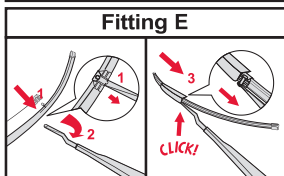

WYCIERACZKI PŁASKIE PAKOWANE W KOMPLETY

WYCIERACZKI PŁASKIE PAKOWANE POJEDYNCZO