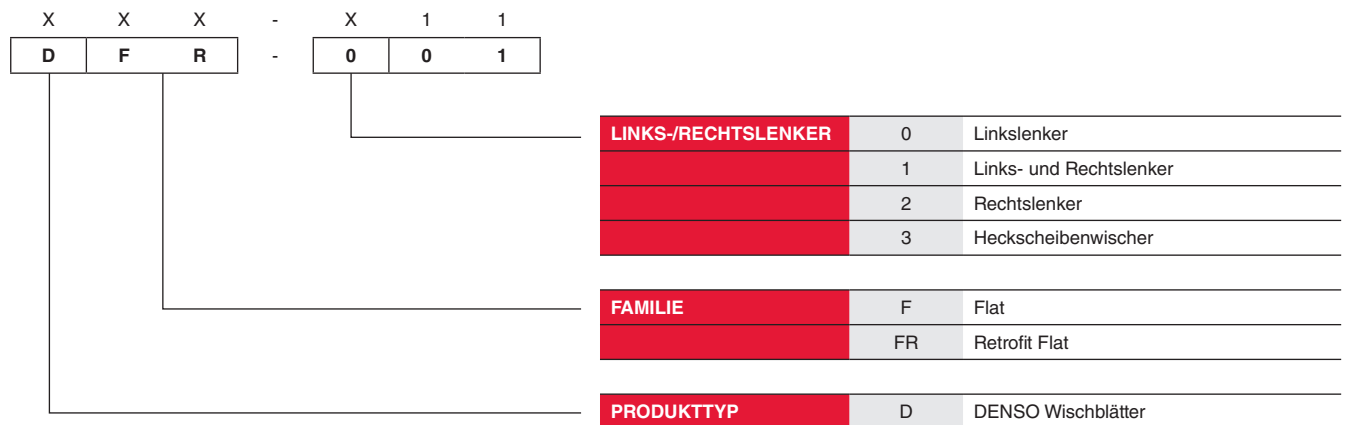

Wiper Blades | Kennzeichnung

D

Nummernschlüssel Wischblätter

Flatblades

Hybrid-Wischblätter

D

Standard-Wischblätter

STANDARD-WISCHBLATT MIT MULTICLIP	STANDARD-WISCHBLATT MIT BAJONETT- UND HAKENBEFESTIGUNG	STANDARD-WISCHBLATT MIT ZWEI-SCHRAUBEN-BEFESTIGUNG	
<p data-bbox="150 456 348 524">How to replace the blade</p> <p data-bbox="150 533 224 566">Hook</p>  <p data-bbox="150 1099 282 1151">Multi Clip 9x3 mm 9x4 mm</p>	<p data-bbox="480 456 678 524">How to replace the blade</p> <p data-bbox="480 533 629 566">Bayonet</p>  <p data-bbox="480 983 612 1028">A Hook</p>  <p data-bbox="480 1453 612 1498">B Hook</p> 	<p data-bbox="811 456 1009 524">How to replace the blade</p> <p data-bbox="811 533 959 566">Twin-screw</p> 	<p data-bbox="1141 456 1339 524">How to replace the blade</p> <p data-bbox="1141 533 1290 566">Twin-screw</p> 