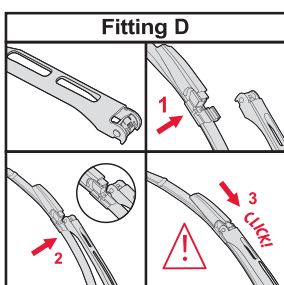

RU

Бескаркасные щетки стеклоочистителя

КОМПЛЕКТ БЕСКАРКАСНЫХ ЩЕТОК С ОРИГИНАЛЬНЫМ КРЕПЛЕНИЕМ

БЕСКАРКАСНЫЕ ЩЕТКИ С КРЕПЛЕНИЕМ ПОД КРЮК (УНИВЕРСАЛЬНЫЕ)