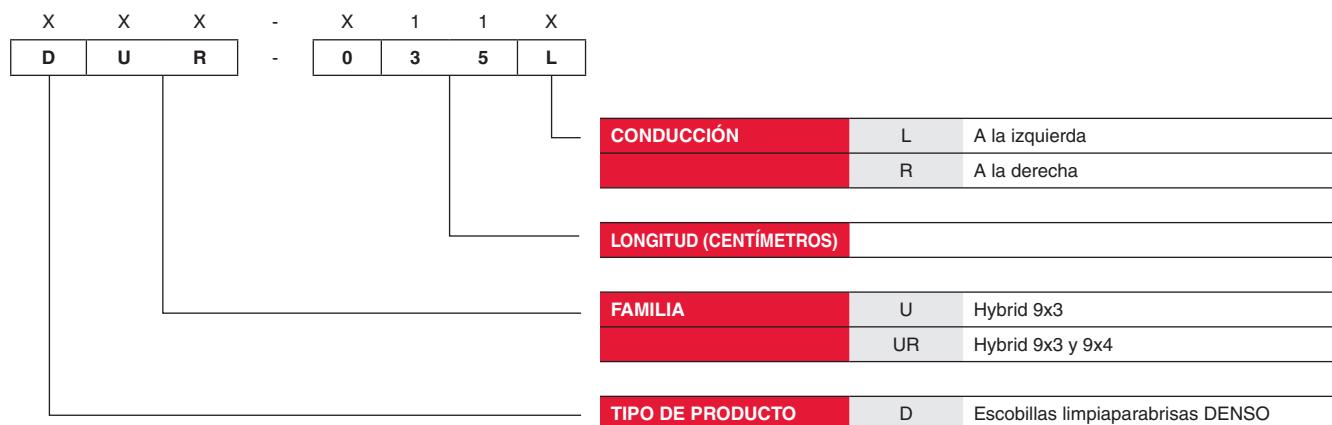

Escobillas híbridas