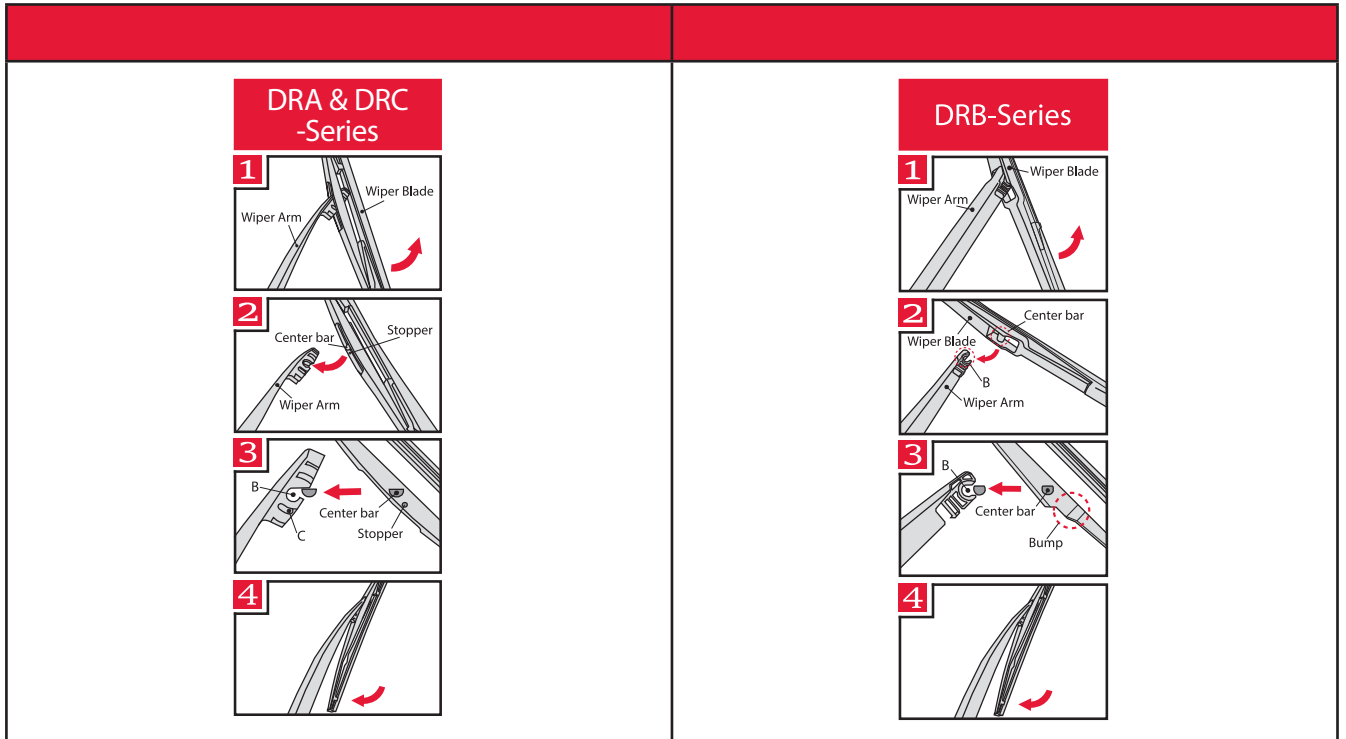

PL

Wycieraczki tylne