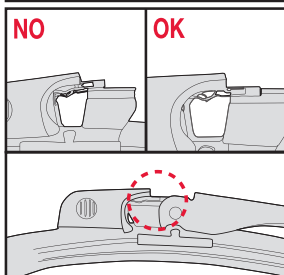

WYCIERACZKI PŁASKIE PAKOWANE W KOMPLETY

WYCIERACZKI PŁASKIE PAKOWANE POJEDYNCZO