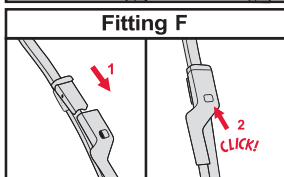

WYCIERACZKI PŁASKIE PAKOWANE W KOMPLETY

WYCIERACZKI PŁASKIE PAKOWANE POJEDYNCZO