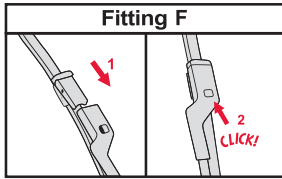

SPAZZOLE FLAT: SOSTITUZIONE OE

SPAZZOLE FLAT: INSTALLAZIONE POSTERIORE