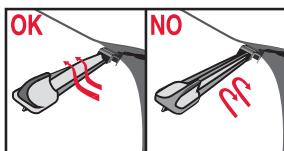

RU

Бескаркасные щетки стеклоочистителя

КОМПЛЕКТ БЕСКАРКАСНЫХ ЩЕТОК С ОРИГИНАЛЬНЫМ КРЕПЛЕНИЕМ

БЕСКАРКАСНЫЕ ЩЕТКИ С КРЕПЛЕНИЕМ ПОД КРЮК (УНИВЕРСАЛЬНЫЕ)