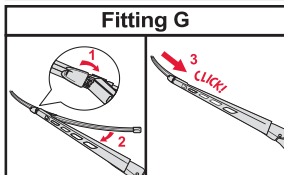

WYCIERACZKI PŁASKIE PAKOWANE W KOMPLETY

WYCIERACZKI PŁASKIE PAKOWANE POJEDYNCZO