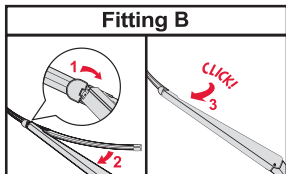

RU

Бескаркасные щетки стеклоочистителя

КОМПЛЕКТ БЕСКАРКАСНЫХ ЩЕТОК С ОРИГИНАЛЬНЫМ КРЕПЛЕНИЕМ

БЕСКАРКАСНЫЕ ЩЕТКИ С КРЕПЛЕНИЕМ ПОД КРЮК (УНИВЕРСАЛЬНЫЕ)