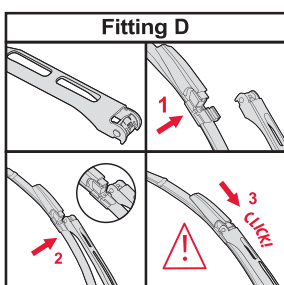

WYCIERACZKI PŁASKIE PAKOWANE W KOMPLETY

WYCIERACZKI PŁASKIE PAKOWANE POJEDYNCZO