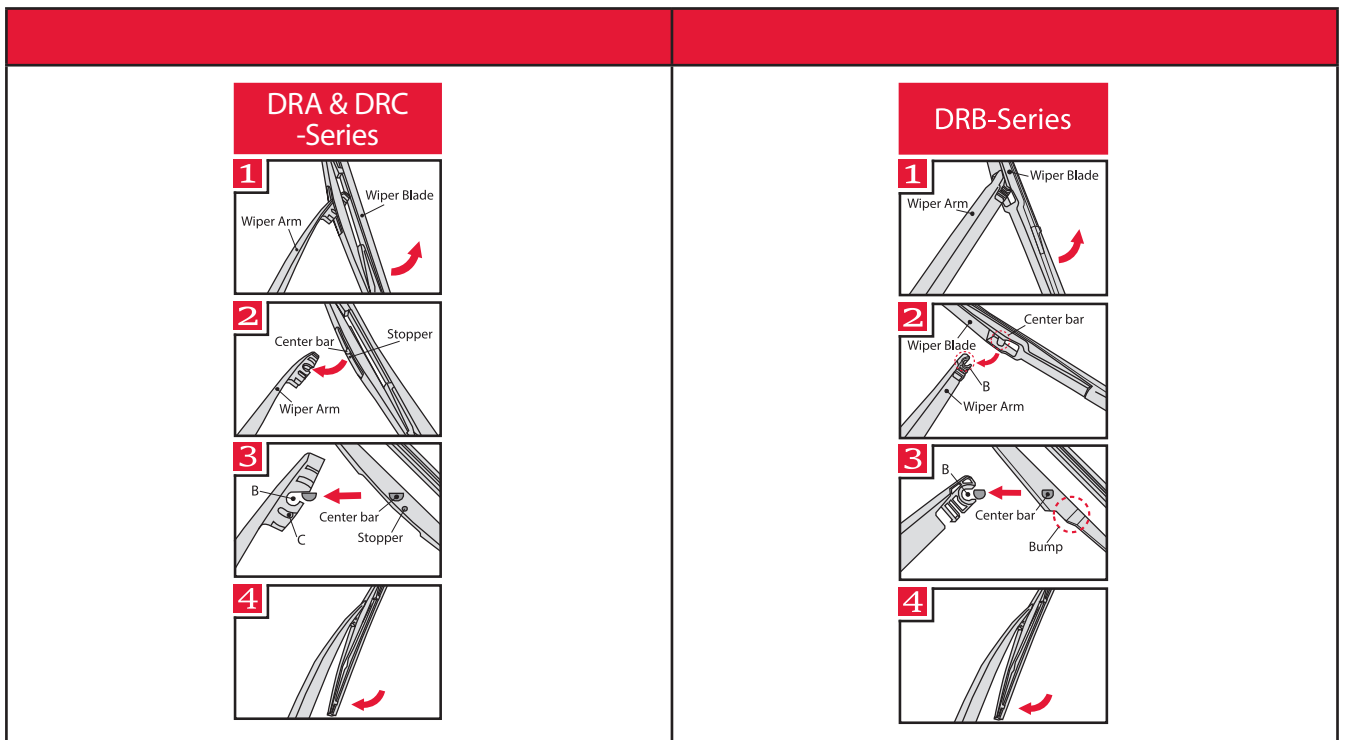

D

Wischblätter für Heckscheibenwischer