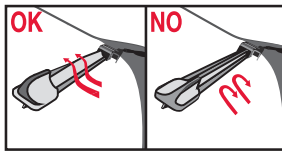

I

Spazzole Flat