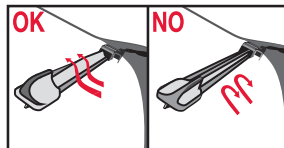

D

Flatblades