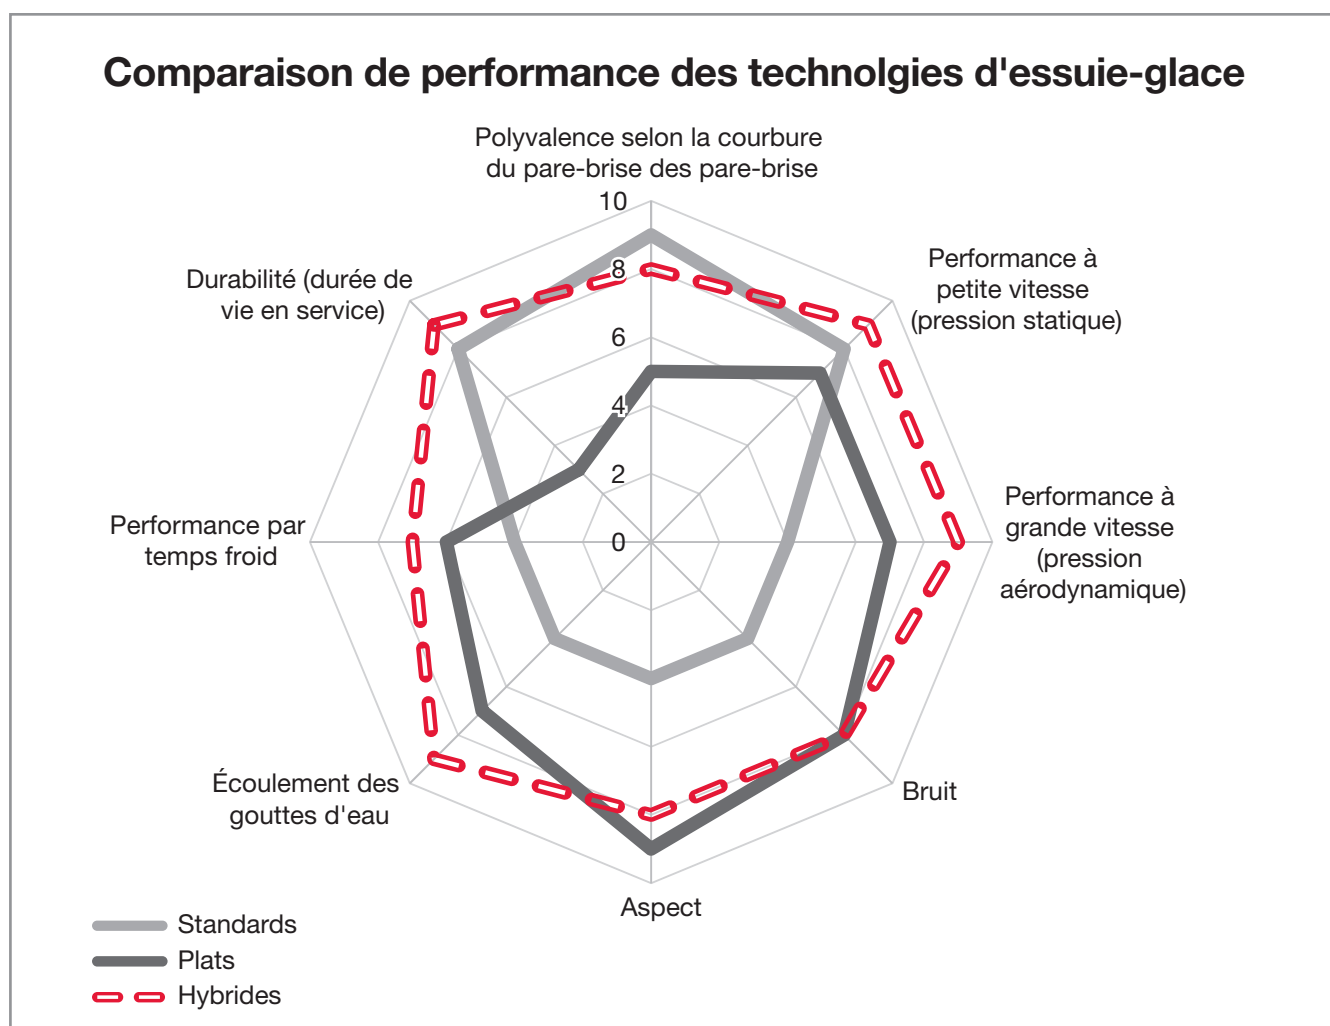

Hybrid Blades (Lames de balayage hybrides) : Véritablement avancée et conforme aux spécifications OEM, la technologie de balayage du pare-brise, développée par DENSO, combine l'excellente performance de balayage et un design stylé et intégré. Vous pouvez également profiter de notre gamme d'essuie-glaces Retrofit Hybrid Blade. Couvrant des centaines d'applications majeures, cette gamme permet à vos clients de passer de lames d'essuie-glaces standard à nos lames d'essuie-glaces Hybrid Wiper Blades haute performance.

F

Comparaison des technologies des balais d'essuie-glace

Chacune des trois technologies des essuie-glaces de la gamme DENSO bénéficie d'avantages spécifiques. Il existe un certain nombre de critères de performance caractéristiques adoptés dans l'ensemble de l'industrie. Ils différencient chaque type de balai d'essuie-glace, ce qui vous aidera à choisir le modèle le mieux adapté à vos besoins :

- > **Polyvalence selon la courbure du pare-brise** : la lame va-t-elle s'adapter aux pare-brise très plats et aux pare-brise extrêmement incurvés? C'est la clé des entreprises des pièces de rechange et garantit une gamme consolidée
- > **Performance à petite vitesse (pression statique)** : elle donne le paramètre de performance initial
- > **Performance à grande vitesse (pression aérodynamique)** : essentielle pour les voitures haut de gamme, et les véhicules qui circulent fréquemment sur les autoroutes
- > **Bruit** : les essuie-glaces sont-ils bruyants en cours d'utilisation?
- > **Écoulement des gouttes d'eau** : est-ce qu'il y a beaucoup de gouttelettes d'eau qui tombent de la lame sur le pare-brise après le balayage?

Le tableau ci-dessous permet de comparer la performance de chaque technologie de balais d'essuie-glaces DENSO, basée sur ces paramètres de performance. D'une manière générale, les essuie-glaces hybrides allient les meilleures caractéristiques des modèles d'essuie-glaces standards et plats.