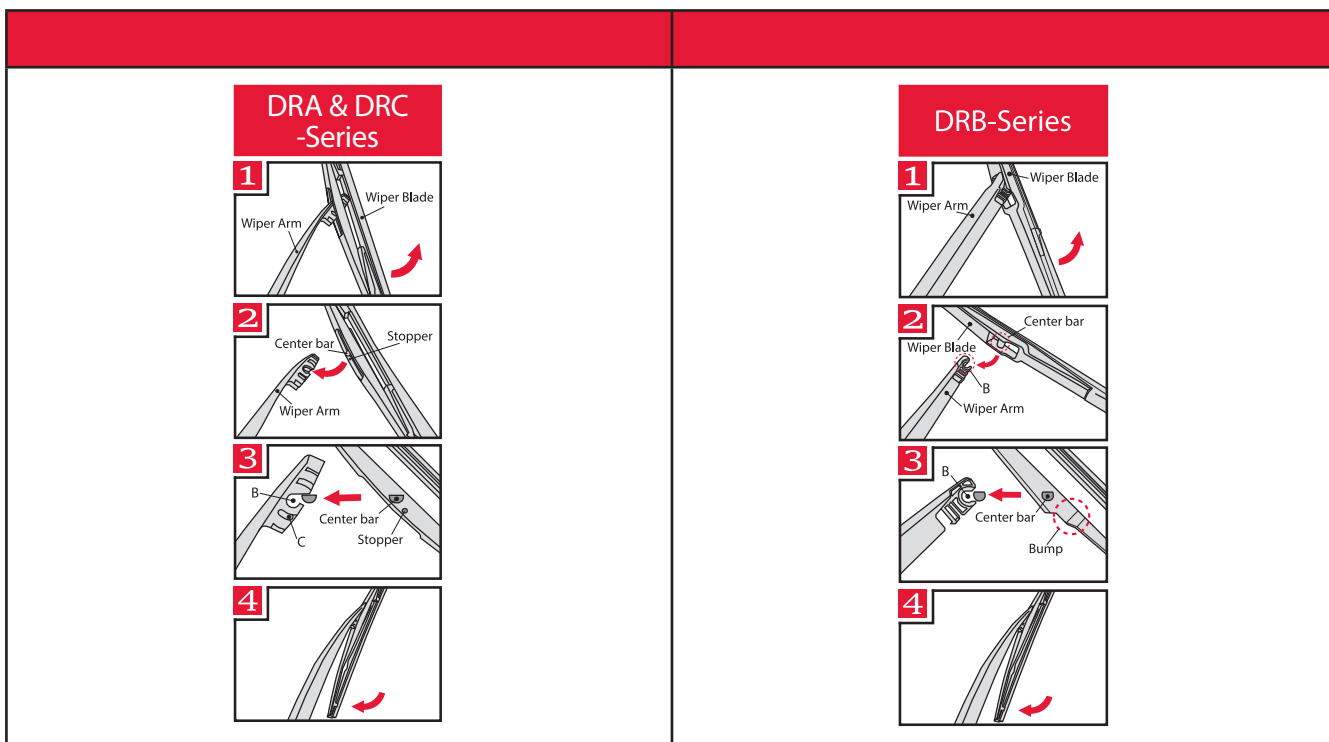

RU

Задние щетки стеклоочистителя