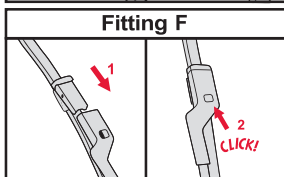

RU

Бескаркасные щетки стеклоочистителя

КОМПЛЕКТ БЕСКАРКАСНЫХ ЩЕТОК С ОРИГИНАЛЬНЫМ КРЕПЛЕНИЕМ

БЕСКАРКАСНЫЕ ЩЕТКИ С КРЕПЛЕНИЕМ ПОД КРЮК (УНИВЕРСАЛЬНЫЕ)