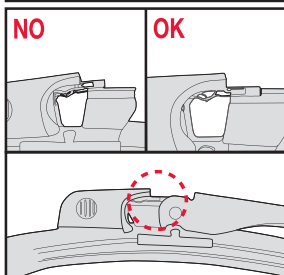

RU

Бескаркасные щетки стеклоочистителя

КОМПЛЕКТ БЕСКАРКАСНЫХ ЩЕТОК С ОРИГИНАЛЬНЫМ КРЕПЛЕНИЕМ

БЕСКАРКАСНЫЕ ЩЕТКИ С КРЕПЛЕНИЕМ ПОД КРЮК (УНИВЕРСАЛЬНЫЕ)