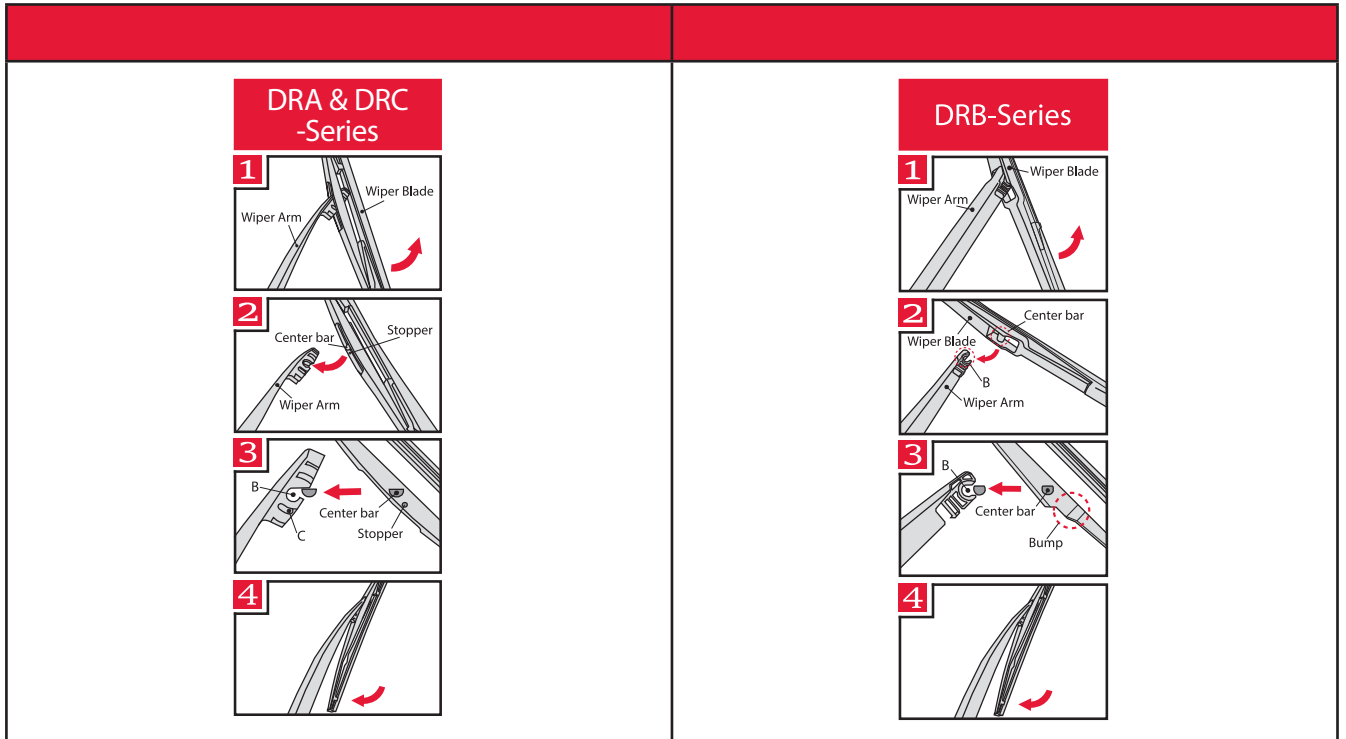

Spazzole posteriori