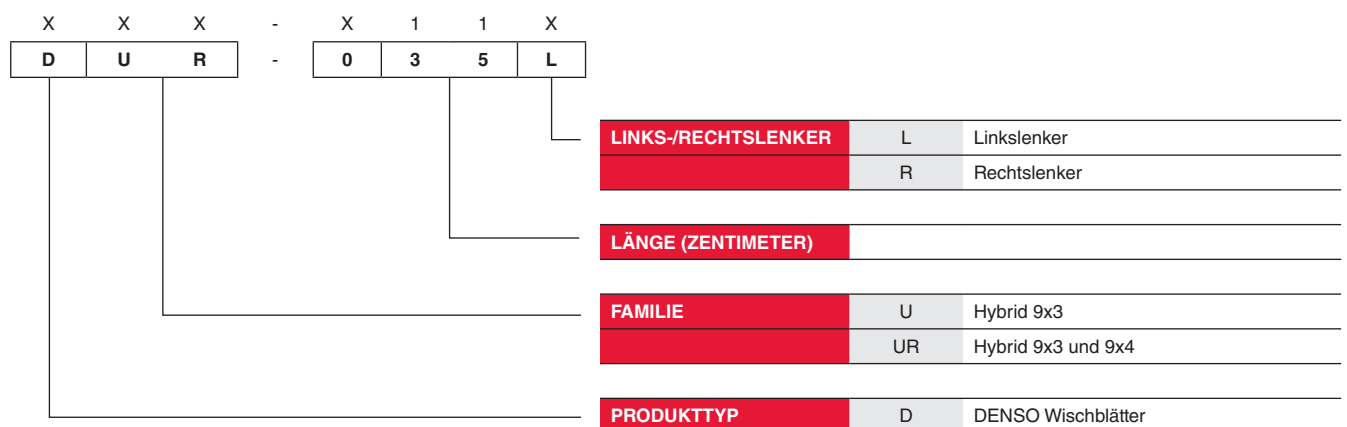

Wiper Blades | Kennzeichnung

D

Nummernschlüssel Wischblätter

Flatblades

Hybrid-Wischblätter

D

Standard-Wischblätter

STANDARD-WISCHBLATT MIT MULTICLIP	STANDARD-WISCHBLATT MIT BAJONETT- UND HAKENBEFESTIGUNG	STANDARD-WISCHBLATT MIT ZWEI-SCHRAUBEN-BEFESTIGUNG	
<p data-bbox="150 456 348 524">How to replace the blade</p> <p data-bbox="150 533 224 566">Hook</p>  <p data-bbox="150 1099 282 1151">Multi Clip 9x3 mm 9x4 mm</p>	<p data-bbox="480 456 678 524">How to replace the blade</p> <p data-bbox="480 533 629 566">Bayonet</p>  <p data-bbox="480 983 612 1028">A Hook</p>  <p data-bbox="480 1453 612 1498">B Hook</p> 	<p data-bbox="811 456 1009 524">How to replace the blade</p> <p data-bbox="811 533 959 566">Twin-screw</p> 	<p data-bbox="1141 456 1339 524">How to replace the blade</p> <p data-bbox="1141 533 1290 566">Twin-screw</p> 