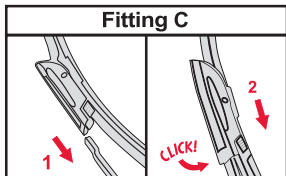

WYCIERACZKI PŁASKIE PAKOWANE W KOMPLETY

WYCIERACZKI PŁASKIE PAKOWANE POJEDYNCZO