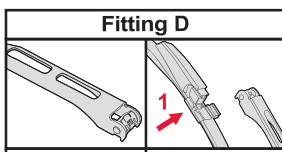

SPAZZOLE FLAT: SOSTITUZIONE OE

SPAZZOLE FLAT: INSTALLAZIONE POSTERIORE