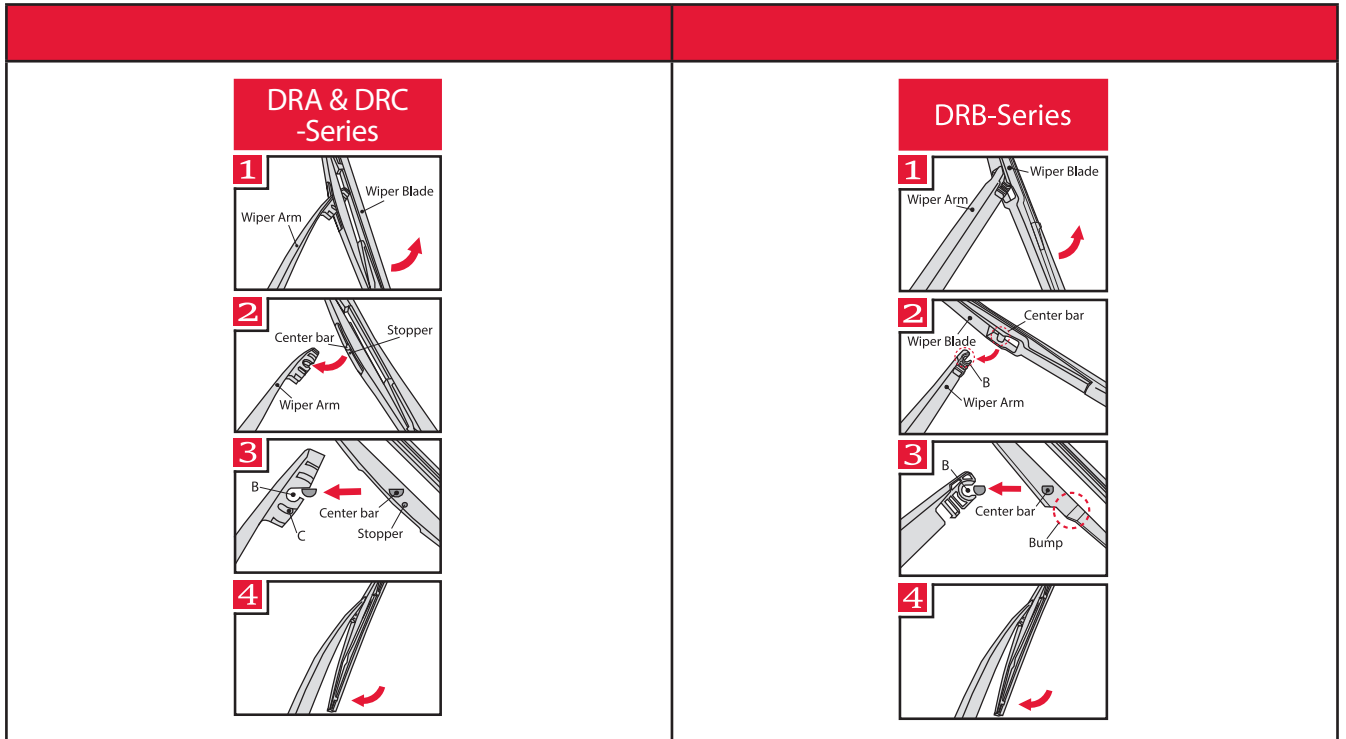

SE

Bakre torkarblad