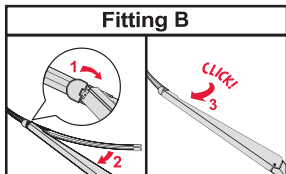

WYCIERACZKI PŁASKIE PAKOWANE W KOMPLETY

WYCIERACZKI PŁASKIE PAKOWANE POJEDYNCZO