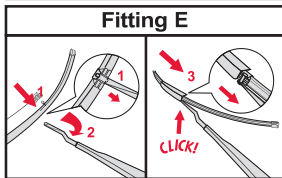

SPAZZOLE FLAT: SOSTITUZIONE OE

SPAZZOLE FLAT: INSTALLAZIONE POSTERIORE